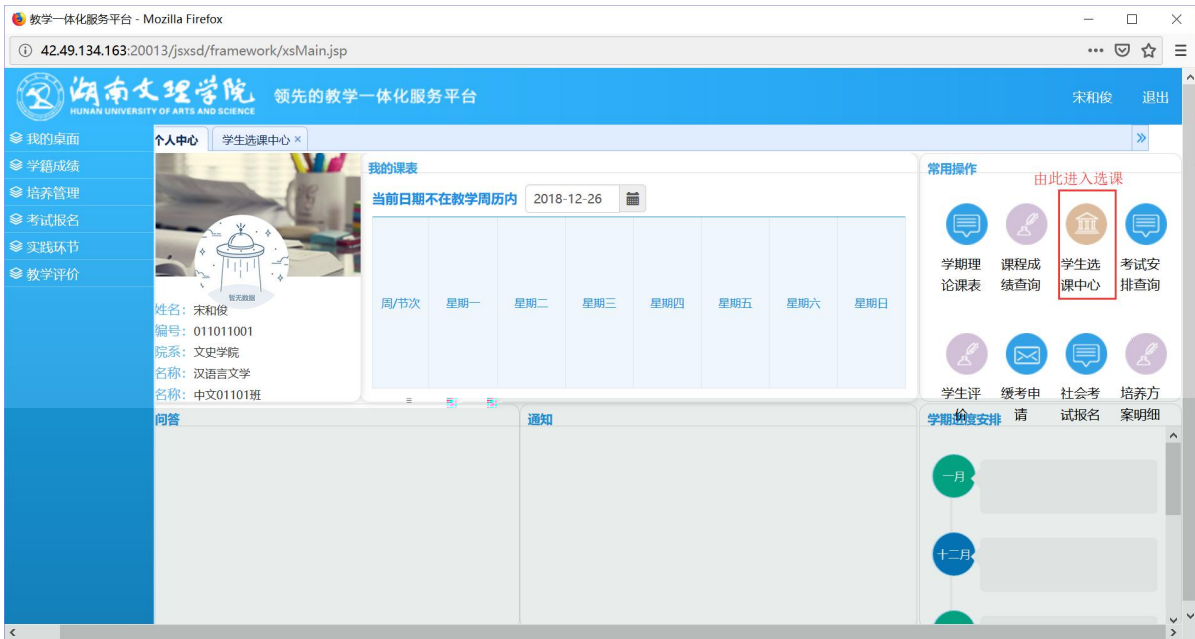

浏览器地址栏: 172.26.0.187/jsxsd/

湖南文理学院 教学一体化服务平台
HUNAN UNIVERSITY OF ARTS AND SCIENCE

领先的数字一体化平台

用户登录

请输入账号

请输入密码

忘记密码

登录

温馨提示: 推荐使用IE9以上浏览器以及360极速模式。

Copyright © 2017 湖南蓝盾科技发展有限公司 (R4.4)

选课学分情况

公选课选课

本学期选课学分/门数要求及已选情况							
	最高总学分	专业内跨年选课(控制)		跨专业选课(控制)		校公共选修课选课(控制)	
		学分	门数	学分	门数	学分	门数
设置(控制)要求	不控制	不控制	不控制	不控制	不控制	2	1
已选统计	20.0	0.0	0	0.0	0	0.0	0